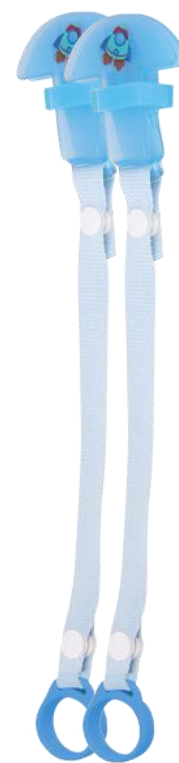

Puericultura

Cód	Ref.	C
112660	1180	
112661	1180	

**LAVA BICO E
MAMADEIRA C/ 2**

Cód	Ref.	C
112626	3016	
112627	3016	

**MAMADEIRA
COLOR 240 ML PVC**

Anplas

**113030 • REF 1159
PRENDEDOR C/ FITA
24 UNID**

BabyGo

**122118 • REF 3386
ASPIRADOR / SUGADOR
NASAL - SILICONE**

**122101 • REF 2103
BICO ORTODÔNTICO C/ 2
UNIDADES**

**122108 • REF 2540
BICO REGULAR
C/ 2 UNIDADES**

**122117 • REF 1907
PRENDEDOR CHUP.
PINK 2UNI**

**122116 • REF 1902
PRENDEDOR CHUP.
FOGUETE 2UNI**

Brinquedos

Celular

122119
REF 3407

122120
REF 3406

Microfone

122121
REF 3409

122122
REF 3408